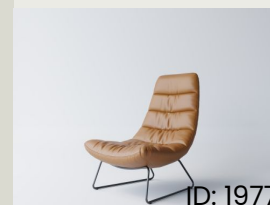

Wohnzimmer

Wohnzimmer Paket Kentucky

Unser exklusives Wohnzimmer-Paket bietet zwei elegante Sessel und einen passenden Beistelltisch für höchsten Komfort und Stil. Perfekt für gemütliche Lesestunden oder entspannte Gespräche in einer ansprechenden Atmosphäre.

Kentucky Sessel

Maße: 93 cm (Länge) x 82 cm (Breite) x 97 cm (Höhe)

Mice Beistelltisch

Maße: 48 cm (Länge) x 40 cm (Breite) x 33 cm (Höhe)

Liv Taupe Teppich

Maße: 170 cm (Länge) x 240 cm (Breite)

Stehleuchte schwarz

Maße: 39 cm (Breite) x 190 cm (Höhe)

ID:3014

ID: 1977

ID: 1976

ID: 2126

ID: 2129