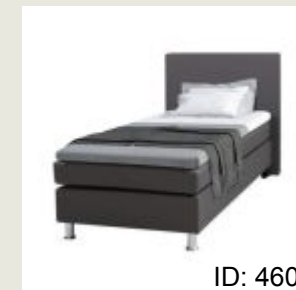

Bonnel Einzel-Boxspringbett

Maße: 200 cm (Länge)x 90 cm (Breite)

Buca Beistelltisch

Maße: 40 cm (Länge) x 40 cm (Breite) x 45 cm (Höhe)

Chaloo Kommode

Maße: 43 cm (Länge) x 90 cm (Breite) x 87 cm (Höhe)

ID: 460