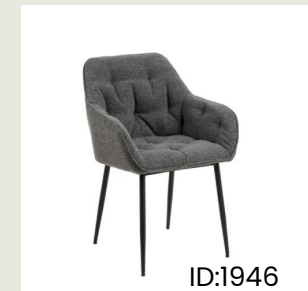

Brook Monza Stuhl

Maße: 60 cm (Länge) x 60 cm (Breite) x 83 cm (Höhe)

ID:3052

ID:1975

ID:1946

Esszimmer

Femke Esszimmer Paket

Dieses Paket umfasst einen stilvollen Esstisch und vier komfortable Stühle. Perfekt für gemütliche Mahlzeiten und gesellige Runden, verleiht es deinem Essbereich eine einladende Atmosphäre und modernen Charme.

Wilma Esstisch

Maße: 80 cm (Länge) x 80 cm (Breite) x 75 cm (Höhe)

Femke Stuhl

Maße: 47,5 cm (Länge) x 47,4 cm (Breite) x 85 cm (Höhe)

ID:3053

ID: 1744

ID: 1656

Esszimmer